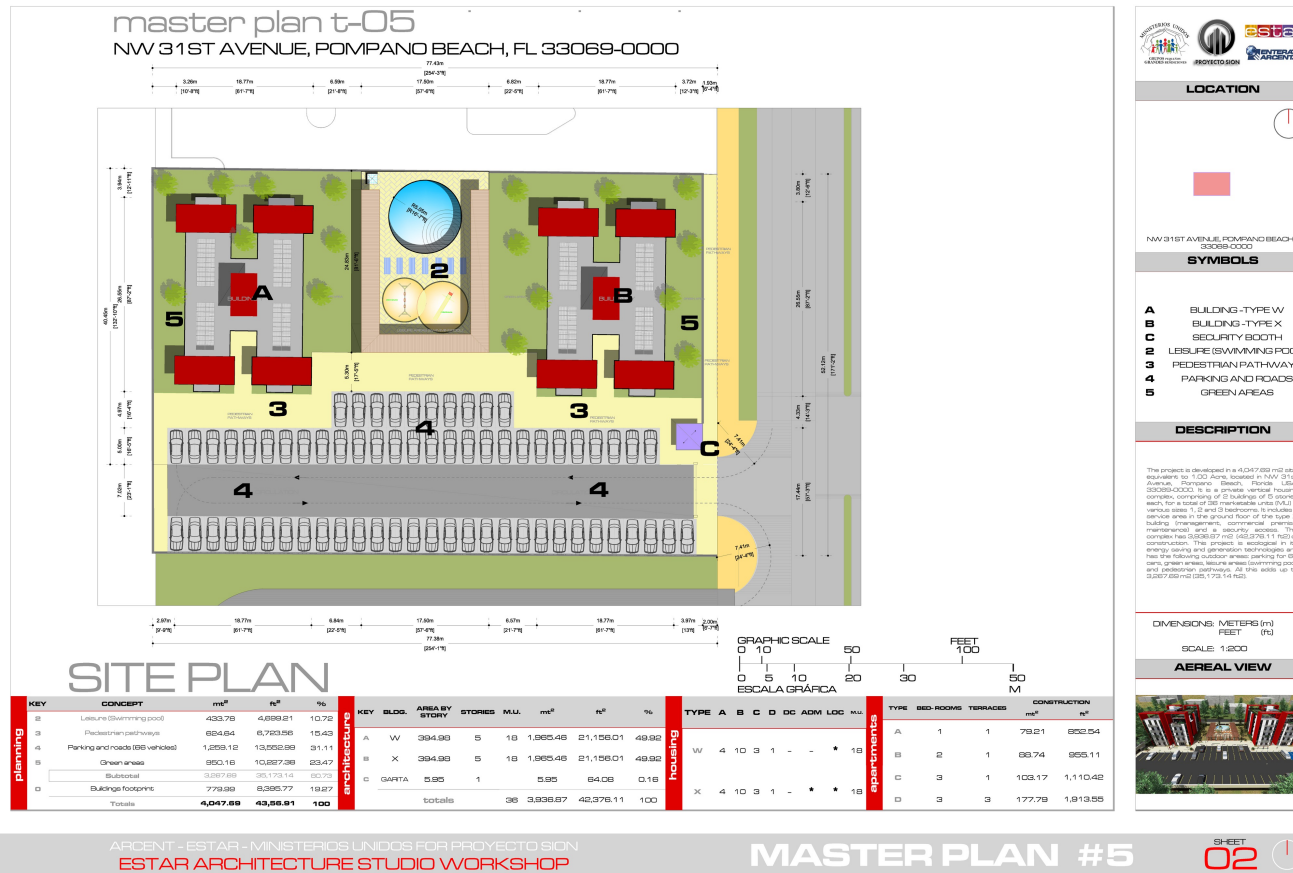

Proyecto Sion 1st District

NW 31st Avenue,
Pompano Beach,
Florida 33069

Vista Aérea

Vista del interior

Vista del Interior

Vista del interior

Planta de sitio