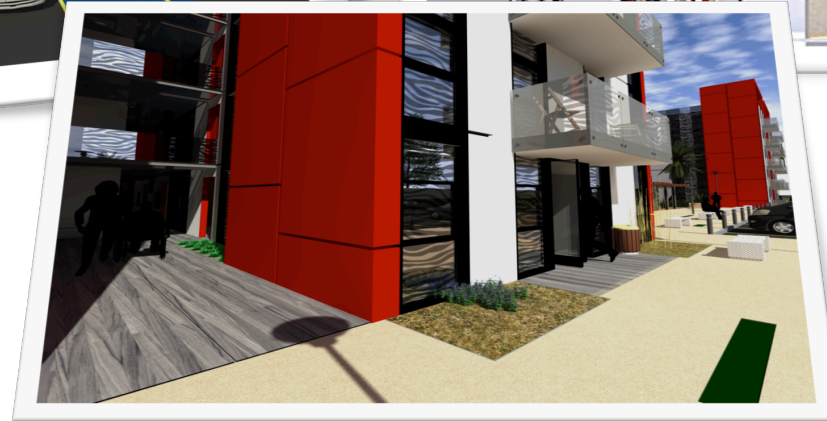

Edificio W

5 niveles

Linea district

Arcent-estar
Febrero 6

LOCAL L, M, ó N

4.26m
[14'ft]

4.5m
[14'-9"ft]

3.43m
[11'-3"ft]

1.9m
[6'-3"ft]

3.66m
[12'ft]

3.66m
[12'ft]

4.37m
[14'-4"ft]

Espresso

Double Latte	2.99
Cappuccino	2.99
Caffè Mocha	3.99
Vanilla Mocha Latte	3.99
Latte Macchiato	2.99

Freshly Brewed

Single-Serve Coffee	1.99
---------------------	------