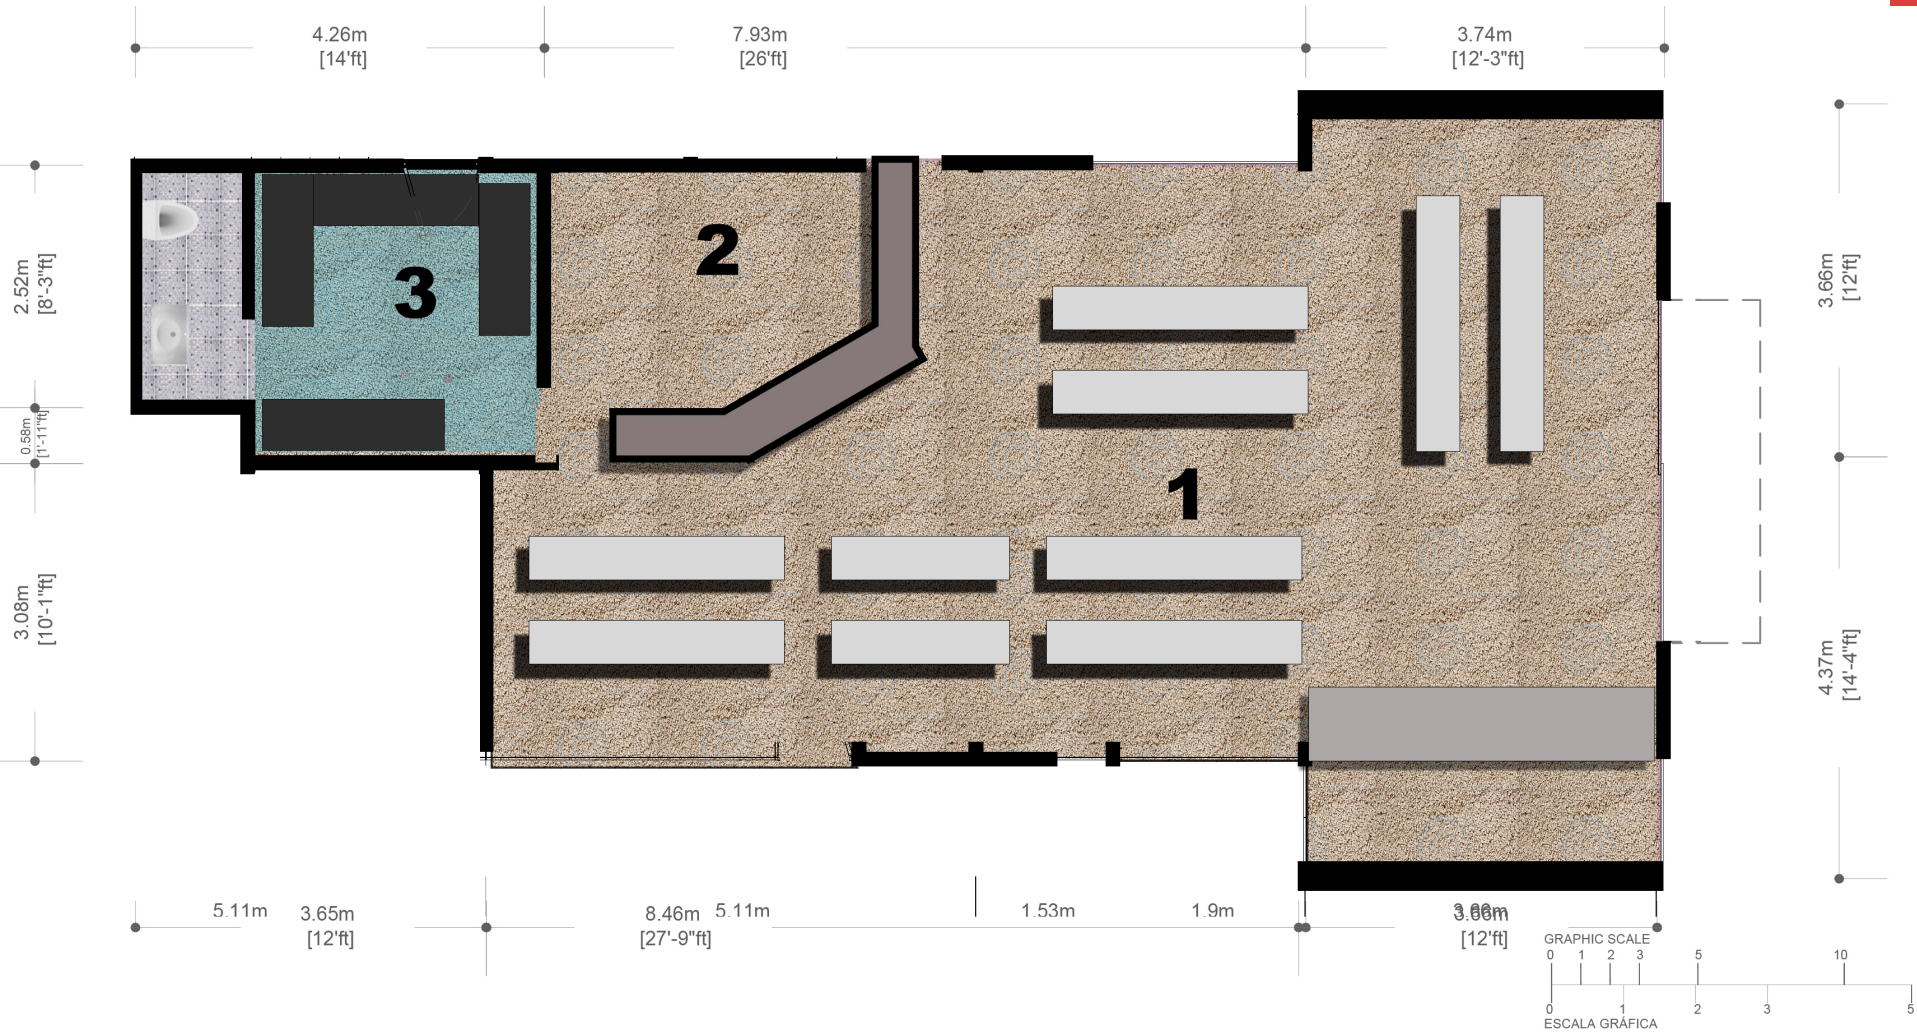

Edificio W

5 niveles

Linea district

Arcent-estar
Febrero 6

LOCAL L, M, ó N

4.26m
[14'ft]

4.5m
[14'-9"ft]

3.43m
[11'-3"ft]

3.74m
[12'-3"ft]

2.52m
[8'-3"ft]

0.58m
[1'-11"ft]

3.08m
[10'-1"ft]

3.65m
[12'ft]

3.89m
[12'-9"ft]

1.22m
[4'ft]

1.53m
[5'ft]

5.11m
[16'-9"ft]

1.53m
[5'ft]

1.9m
[6'-3"ft]

3.66m
[12'ft]

4.37m
[14'-4"ft]

3.66m
[12'ft]

2.39m
[7'-10"ft]

3.66m
[12'ft]

1.53m
[5'ft]

5.11m
[16'-9"ft]

3.77m
[12'-4"ft]

3.55m
[11'-8"ft]

1.22m
[4'ft]

3.66m
[12'ft]

3.74m
[12'-3"ft]

1.22m
[4'ft]