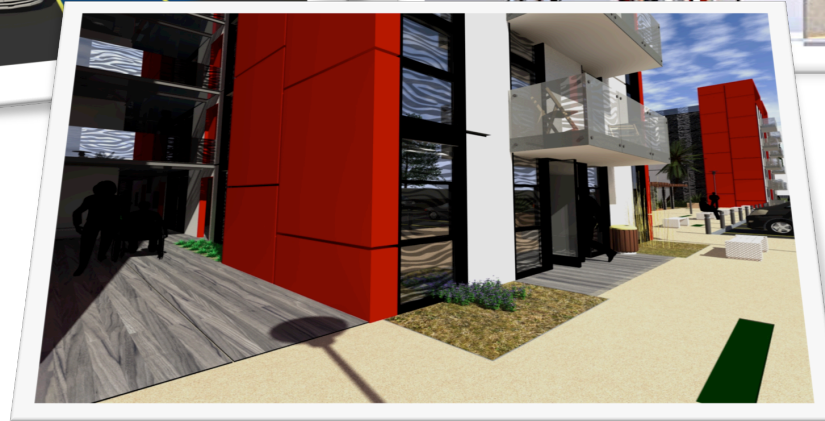

Edificio X

5 niveles

Linea district

Arcent-estar
Febrero 6

3.66m
[12'ft]

1.9m
[6'-3"ft]

1.53m
[5'ft]

5.11m
[16'-9"ft]