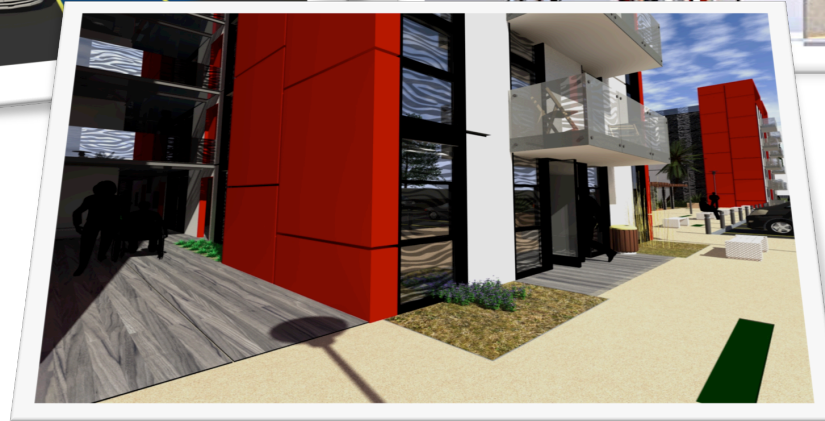

Edificio Z

5 niveles

Linea district

Arcent-estar
Febrero 6

3.66m
[12'ft]

1.9m
[6'-3"ft]

1.53m
[5'ft]

5.11m
[16'-9"ft]