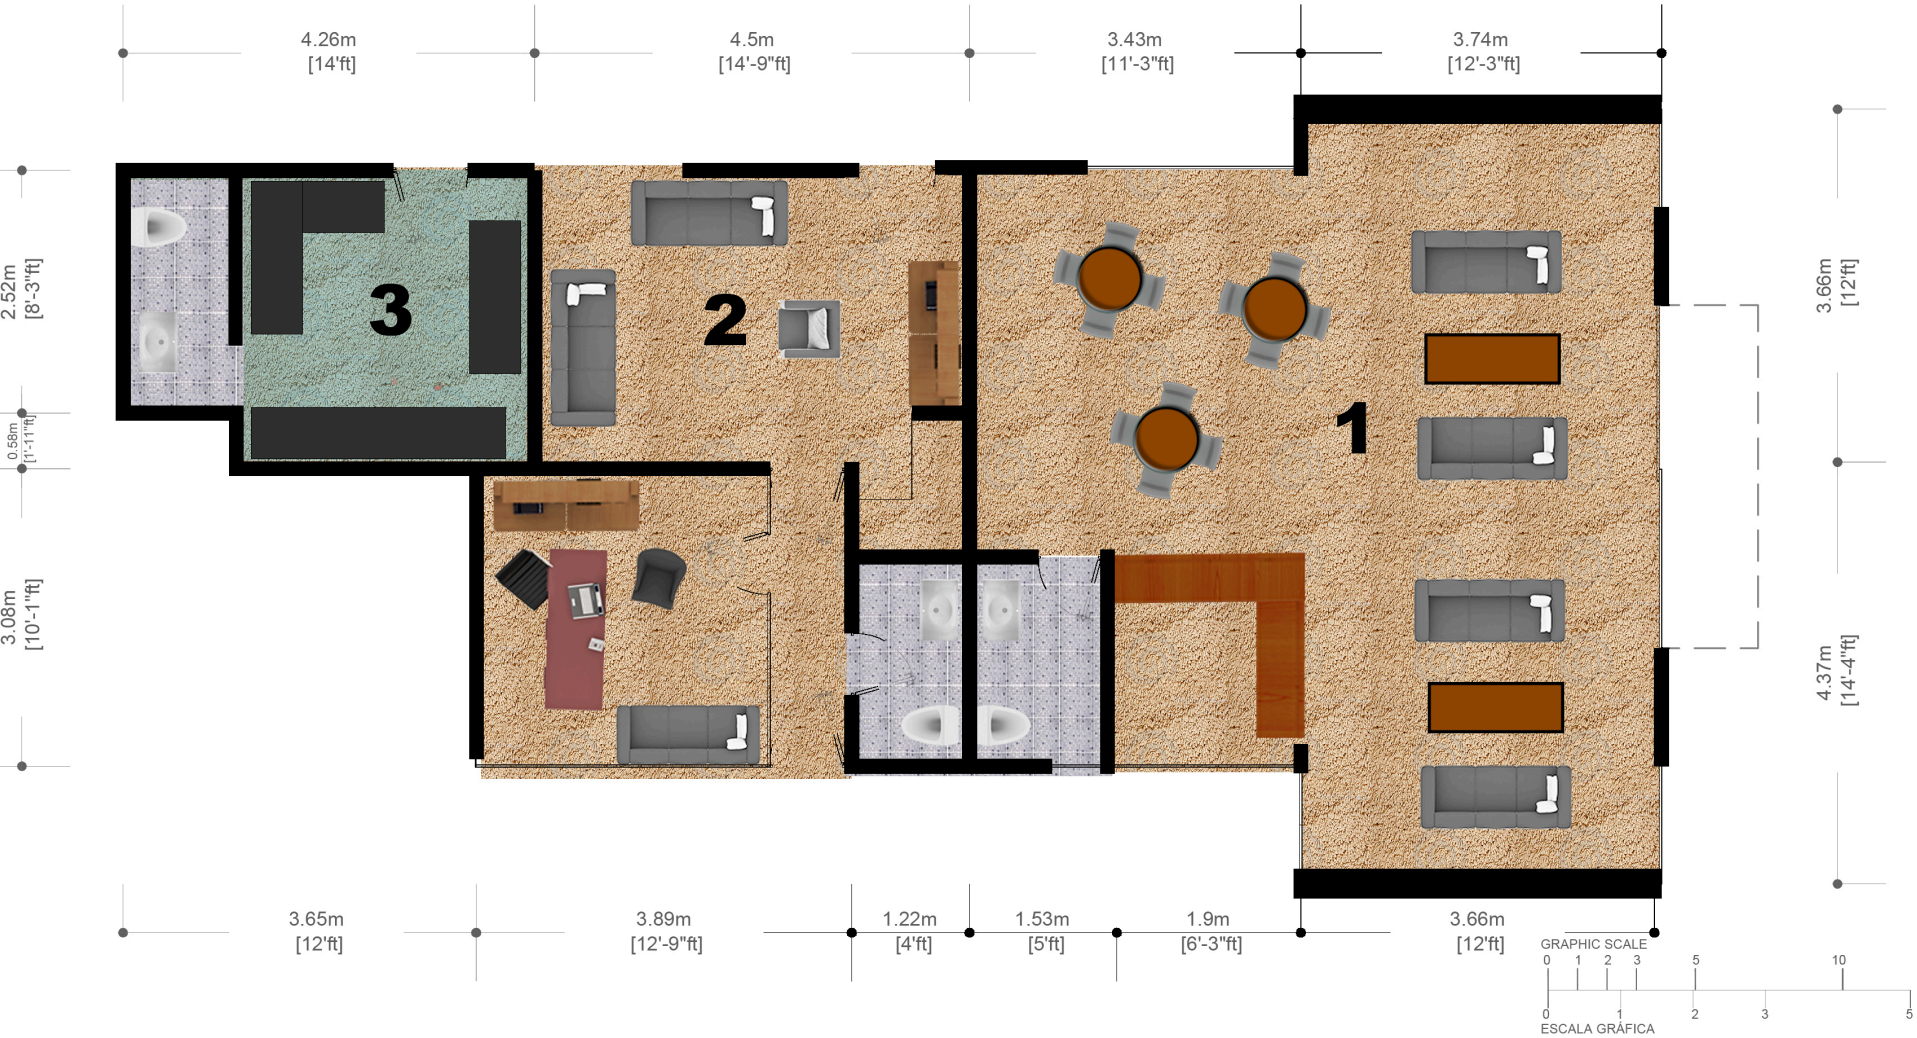

Edificio Z

5 niveles

Linea district

Arcent-estar
Febrero 6

3.66m
[12'ft]

1.9m
[6'-3"ft]

1.53m
[5'ft]

5.11m
[16'-9"ft]

5.11m
[16'-9"ft]

1.53m
[5'ft]

1.9m
[6'-3"ft]

3.66m
[12'ft]

4.37m
[14'-4"ft]

3.66m
[12'ft]

2.39m
[7'-10"ft]

3.66m
[12'ft]

4.37m
[14'-4"ft]

4.37m
[14'-4"ft]

3.66m
[12'ft]

2.39m
[7'-10"ft]

3.66m
[12'ft]

4.37m
[14'-4"ft]

3.66m
[12'ft]

1.9m
[6'-3"ft]

1.53m
[5'ft]

5.11m
[16'-9"ft]

3.77m
[12'-4"ft]

3.55m
[11'-8"ft]

1.22m
[4'ft]

3.66m
[12'ft]

3.74m
[12'-3"ft]

1.22m
[4ft]